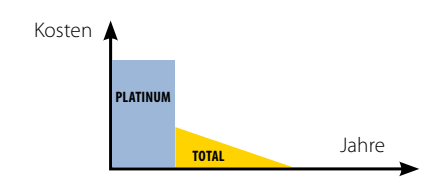

Erkundigen Sie sich nach dem einzigartigen Garantiesystem...

Komplette Garantie des Daches.
Nicht nur auf das Produkt!
NEU: IKO deckt auch die Reparaturkosten ab (Material, Transport, Lohn)