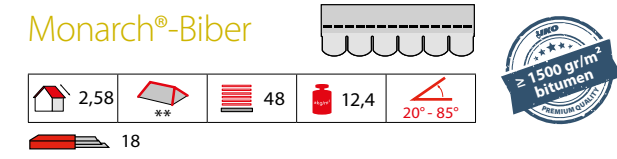

Deckfläche / Verpackung (max. m²)		Für First/Grat: * Benutzen Sie Superglass ** Benutzen Sie Monarch *** Benutzen Sie Armourglass Plus
	max. Zuschnitte pro Paket bei First/Grat		
	Pakete / Palette