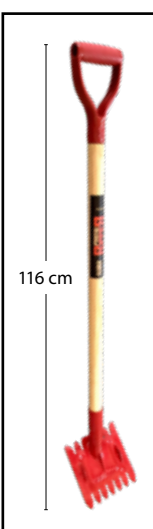

Shingle Stick®	Verzinkte Nägel	BOSTITCH Coilnägel galvz		
310 ml	5 kg	7200 St.		
x 12/📦	Länge	St.	Länge	kg
	25 mm	± 2910	25 mm	12,65
	30 mm	± 2480	31 mm	15,10
	35 mm	± 2150		± 205

Zubehörschindeln & Startgebände

Startgebände > im Paket
für Cambridge Xpress / Xtreme Dächer
(21 St. x 1 m)

Superglass Rechteckschindeln
für Cambridge Xpress / Xtreme Dächer
verwendbar an
First/Grat und Traufe
(9 mtr First/Grat oder 21 mtr Traufe)

Schindelschaufel

	Armourbase®			
	ECO	PRO	PRO PLUS	STICK
Selbstklebezone	-	-	Naht SK	Flächig SK
Effektive Deckfläche:				
≥ 21° - 85°	90 %	90 %	90 %	90 %
≥ 15° - 20°	50 %	50 %	90 %	90 %
≤ 15°	50 %	50 %	90 %	90 %
Höchstzugkraft Längs (EN 13859-1)	380 N/50 mm	400 N/50 mm	400 N/50 mm	330 N/50 mm
(lxb) m	50 x 1	30 x 1	30 x 1	20 x 1
Ro./Pal.	20	40	33	45
mm	0,6	0,5	0,5	0,5