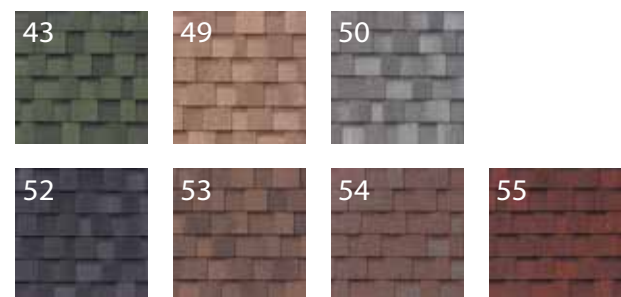

- Mogućnost ekstremnog nagiba: $\geq 9,5^\circ$ (!) / $\leq 90^\circ$
- Ekstremna otpornost na jake udare vjetra i jaku kišu
- Ekstremni proizvod sa jedinstvenim svojstvima: prva svjetska samoljepljiva laminirana šindra

POTPUNA GARANCIJA
25
GODINA

- Najefikasnija laminirana šindra na svjetu: veća pokrivenost od bilo koje standardne šindre
- Cambridge Xpress sadrži traku za označavanje područja pričvršćenja sa čavlima