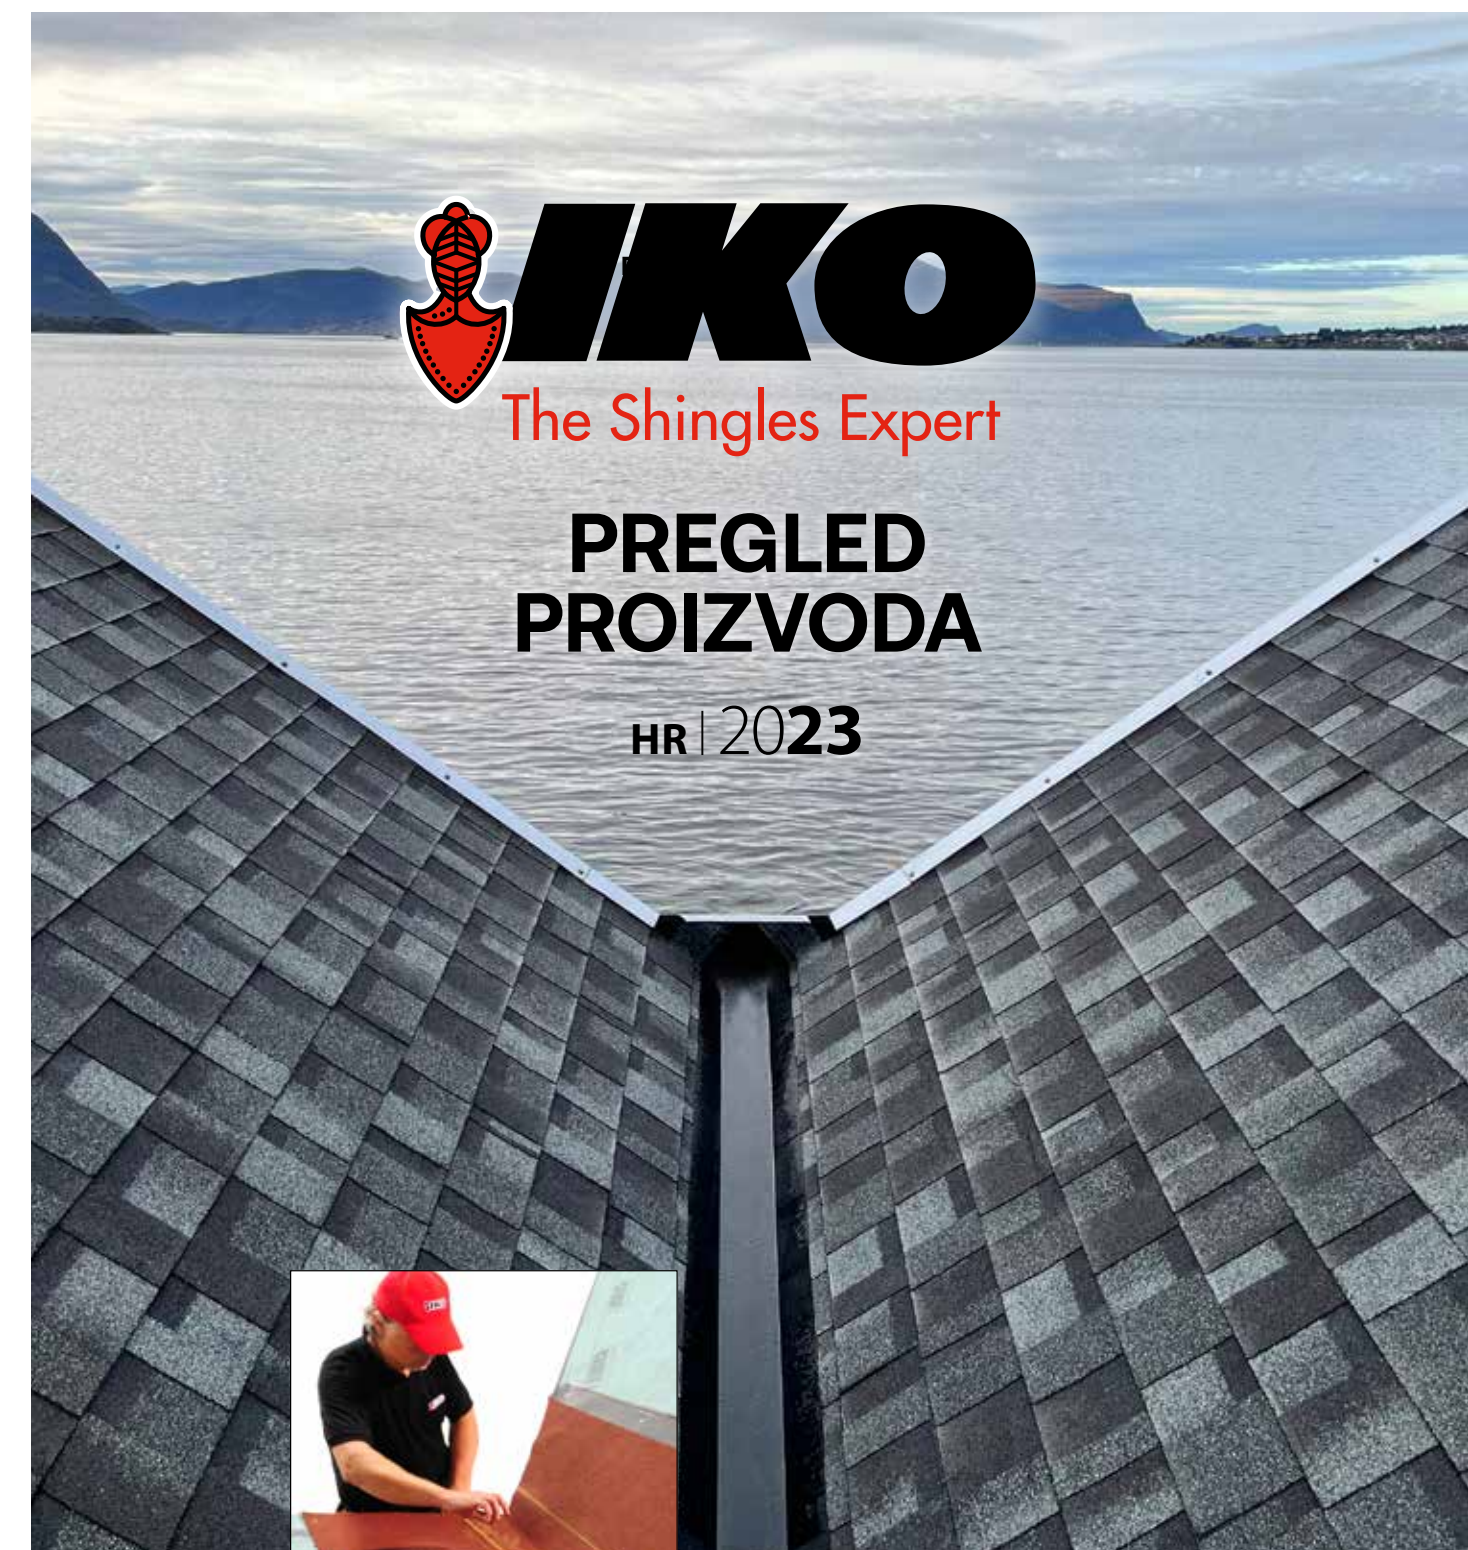

**Superglass<sup>®</sup>**  
za Cambridge Xpress/  
Ekstremni krovovi  
(21 m/bal.)

**IKO**  
The Shingles Expert

**PREGLED  
PROIZVODA**

HR | 2023

Čavli

Uvale

Ljepila

Početna traka