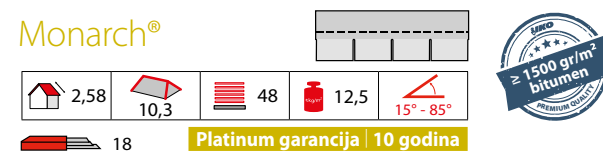

LAMINATED šindra

POTPUNA GARANCIJA
30
GODINA

- Mogućnost ekstremnog nagiba: $\geq 9,5^\circ$ (!) / $\leq 90^\circ$
- Ekstremna otpornost na jake udare vjetra i jaku kišu
- Ekstremni proizvod sa jedinstvenim svojstvima: prva svjetska samoljepljiva laminirana šindra

POTPUNA GARANCIJA
25
GODINA

- Najefikasnija laminirana šindra na svjetu: veća pokrivenost od bilo koje standardne šindre
- Cambridge Xpress sadrži traku za označavanje područja pričvršćenja sa čavlima

PREMIUM šindra

POTPUNA GARANCIJA
25
GODINA

- Šindra poboljšana polimerom modificiranim bitumenom
- Deblja i fleksibilnija na niskim temperaturama
- Dodatna otpornost pri visokim temperaturama
- Maksimalna trajnost pokrivena punom platinum garancijom (Platinum garancija pokriva vjek trajanja šindre)
- Dvostruka UV-zaštita postignuta sa APP modificiranim bitumenom

SHIELD šindra

POTPUNA GARANCIJA
20
GODINA

- Samoljepljiva šindra
- Može se koristiti na vrlo strmim krovovima
- Visok stupanj otpornosti na olujnu kišu i snijeg
- Izvrsna otpornost na vjetar
- Ekonomična kod malih nagiba (ispod 15 stupnjeva)

ArmourShield® PLUS

DiamantShield®

PLUS šindra

POTPUNA GARANCIJA
20
GODINA

- APP modificirani bitumen (odobren TÜM)
- Superiorna kvaliteta visoko vrijedne bitumenske šindre na nosaču od staklenih vlakna
- Premašuje najstrože svjetske standarde
- Dodatna UV zaštita zahvaljujući APP bitumenu
- Veća fleksibilnost s niskim temperaturama

Armourglass® PLUS

Victorian® PLUS

Diamant® PLUS

	Pokrivanje / paket (maks. m²)
	Pokrivenost paketa (max. m) za sljeme i grebene
	Paketa / paleta
	Težina / m² pokriva
	Šindra / paket

WWW.
IKO.
BE.

CLASSIC šindra

POTPUNA GARANCIJA
15
GODINA