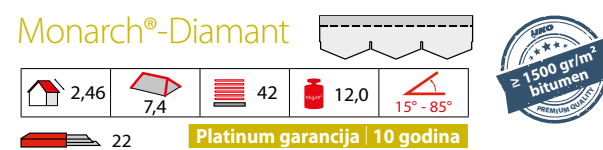

LAMINATED šindra

POTPUNA GARANCIJA
30
GODINA

- Mogućnost ekstremnog nagiba: $\geq 9,5^\circ$ (!) / $\leq 90^\circ$
- Ekstremna otpornost na jake udare vjetra i jaku kišu
- Ekstremni proizvod sa jedinstvenim svojstvima: prva svjetska samoljepljiva laminirana šindra

POTPUNA GARANCIJA
25
GODINA

- Najefikasnija laminirana šindra na svjetu: veća pokrivenost od bilo koje standardne šindre
- Cambridge Xpress sadrži traku za označavanje područja pričvršćenja sa čavlima

PREMIUM šindra

POTPUNA GARANCIJA
25
GODINA

- Šindra poboljšana polimerom modificiranim bitumenom
- Deblja i fleksibilnija na niskim temperaturama
- Dodatna otpornost pri visokim temperaturama
- Maksimalna trajnost pokrivena punom platinum garancijom (Platinum garancija pokriva vjek trajanja šindre)
- Dvostruka UV-zaštita postignuta sa APP modificiranim bitumenom

SHIELD šindra

POTPUNA GARANCIJA
20
GODINA

- Samoljepljiva šindra
- Može se koristiti na vrlo strmim krovovima
- Visok stupanj otpornosti na olujnu kišu i snijeg
- Izvrsna otpornost na vjetar
- Ekonomična kod malih nagiba (ispod 15 stupnjeva)

ArmourShield® PLUS

DiamantShield®

PLUS šindra

POTPUNA GARANCIJA
20
GODINA

- APP modificirani bitumen (odobren TÜM)
- Superiorna kvaliteta visoko vrijedne bitumenske šindre na nosaču od staklenih vlakna
- Premašuje najstrože svjetske standarde
- Dodatna UV zaštita zahvaljujući APP bitumenu
- Veća fleksibilnost s niskim temperaturama

Armourglass® PLUS

Victorian® PLUS

Diamant® PLUS

	Pokrivanje / paket (maks. m²)
	Pokrivenost paketa (max. m) za sljeme i grebene
	Paketa / paleta
	Težina / m² pokriva
	Šindra / paket

WWW.
IKO.
BE.

CLASSIC šindra

POTPUNA GARANCIJA
15
GODINA