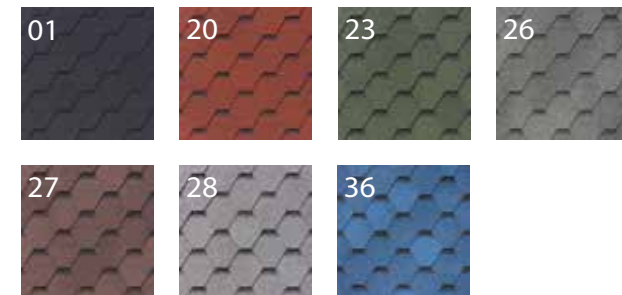

ArmourShield® PLUS