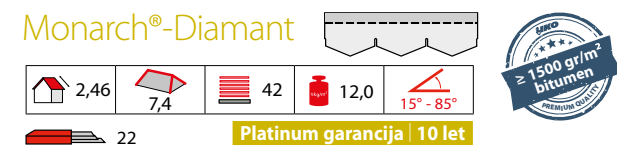

SKUPNO JAMSTVO **30** LET

LAMINIRANE skodle

≥ 9,5° (!)
≤ 90°

- Ekstremni naklon: ≥ 9,5° (!) / ≤ 90°
- Ekstremna odpornost na močan veter in dež
- Ekstremne in edinstvene skodle: prve samolepljive laminirane skodle na svetu

SKUPNO JAMSTVO **25** LET

- Najučinkovitejše laminirane skodle na svetu: dimenzija skodel je večja kot pri drugih standardnih skodlah, zato je polaganje hitrejše
- Linija Cambridge Xpress Lane zagotavlja čvrstejšo pritrditev in hitrejše polaganje

SKUPNO JAMSTVO **25** LET

- Skodle izdelane iz bitumna, izboljšanega s polimeri
- Debelejše skodle
- Fleksibilnejše tudi pri nižjih temperaturah
- Dodatna odpornost na visoke temperature
- Odpornost proti ekstremnim vremenskim pogojem
- Maksimalna trajnost zaradi APP modificiranega bitumna

SKUPNO JAMSTVO **20** LET

- Samolepljive skodle
- Možnost polaganja tudi na zelo strme strehe
- Odlična zaščita pred ledom, snegom ali dežjem z vetrom
- Izredno odporne proti močnemu vetru
- Zelo primerne tudi pri nizkih naklonih (do najmanj 15°)

ArmourShield® PLUS

DiamantShield®

SKUPNO JAMSTVO **20** LET

- APP modificiran bitumen, verificiran s TÜM certifikatom
- Superiorna kvaliteta vrhunskih skodel na nosilcu iz steklenih vlaken
- Presega večino najstrožjih svetovnih standardov
- Dodatna odpornost pred UV žarki zaradi uporabe APP bitumna

Armourglass® PLUS

Victorian® PLUS

Diamant® PLUS

	pokrivanje/paket (maks. m²)
	pokrivanje/paket (maks. m) za slemena in grebene
	paketi/paleta
	teža/m² pokrite površine
	skodel/paket

WWW.
IKO.
BE.

SKUPNO JAMSTVO **15** LET

- Visoko kvalitetne bitumske skodle na nosilcu iz steklenih vlaken
- Najbolj preizkušene in v najširši uporabi
- Izjemna vrednost za vaš denar
- Visoka obstojnost barv

Superglass®

Superglass®-Biber

Superglass®-Hex

Nudimo edinstven garancijski sistem...