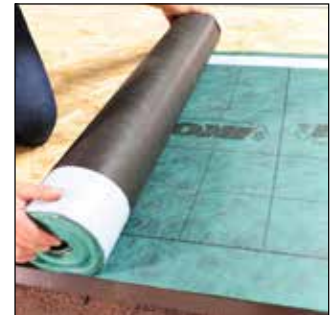

Podlaga

* = Preračunana površina | ** = Preračunana površina strehe | *** = Upoštevajte minimalni naklon strehe