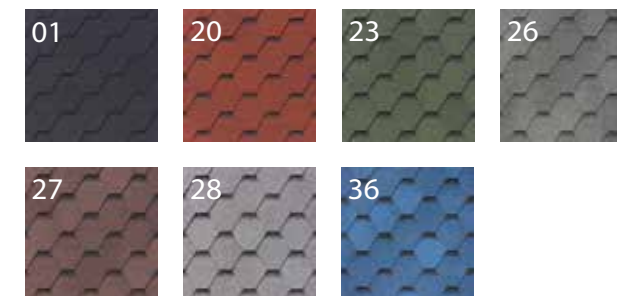

ArmourShield® PLUS

DiamantShield®

SKUPNO JAMSTVO **20** LET