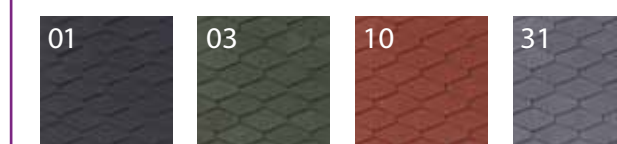

Diamant® PLUS

	pokrivanje/paket (maks. m²)
	pokrivanje/paket (maks. m) za slemena in grebene
	paketi/paleta
	teža/m² pokrite površine
	skodel/paket

WWW.
IKO.
BE.

SKUPNO JAMSTVO **15** LET

- Visoko kvalitetne bitumske skodle na nosilcu iz steklenih vlaken
- Najbolj preizkušene in v najširši uporabi
- Izjemna vrednost za vaš denar
- Visoka obstojnost barv